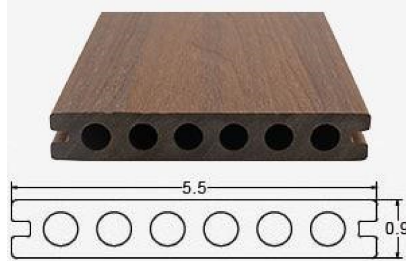

281-570-6450
inquiry@newtechwood.com
<http://www.newtechwood.com>

NewTechWood Area-Board calculator for decking

boards 16 ft lengths

US07 - Cortes Series
solid, no grooves

US01 - Magellan Series
solid, with grooves

boards 16 ft lengths

UH02 - Voyager Series
hollow, with gooves

US33 - Columbus Series
starter board

Area	Linear feet	16-ft boards (rounded up)	Boxes of clips
100	220	14	2
200	440	28	4
300	660	42	6
400	880	55	8
500	1100	69	10
600	1320	83	12
700	1540	97	14
800	1760	110	16
900	1980	124	18
1000	2200	138	20
1100	2420	152	22
1200	2640	165	24
1300	2860	179	26
1400	3080	193	28
1500	3300	207	30
1600	3520	220	32
1700	3740	234	34
1800	3960	248	36
1900	4180	262	38
2000	4400	275	40
2100	4620	289	42
2200	4840	303	44
2300	5060	317	46
2400	5280	330	48
2500	5500	344	50